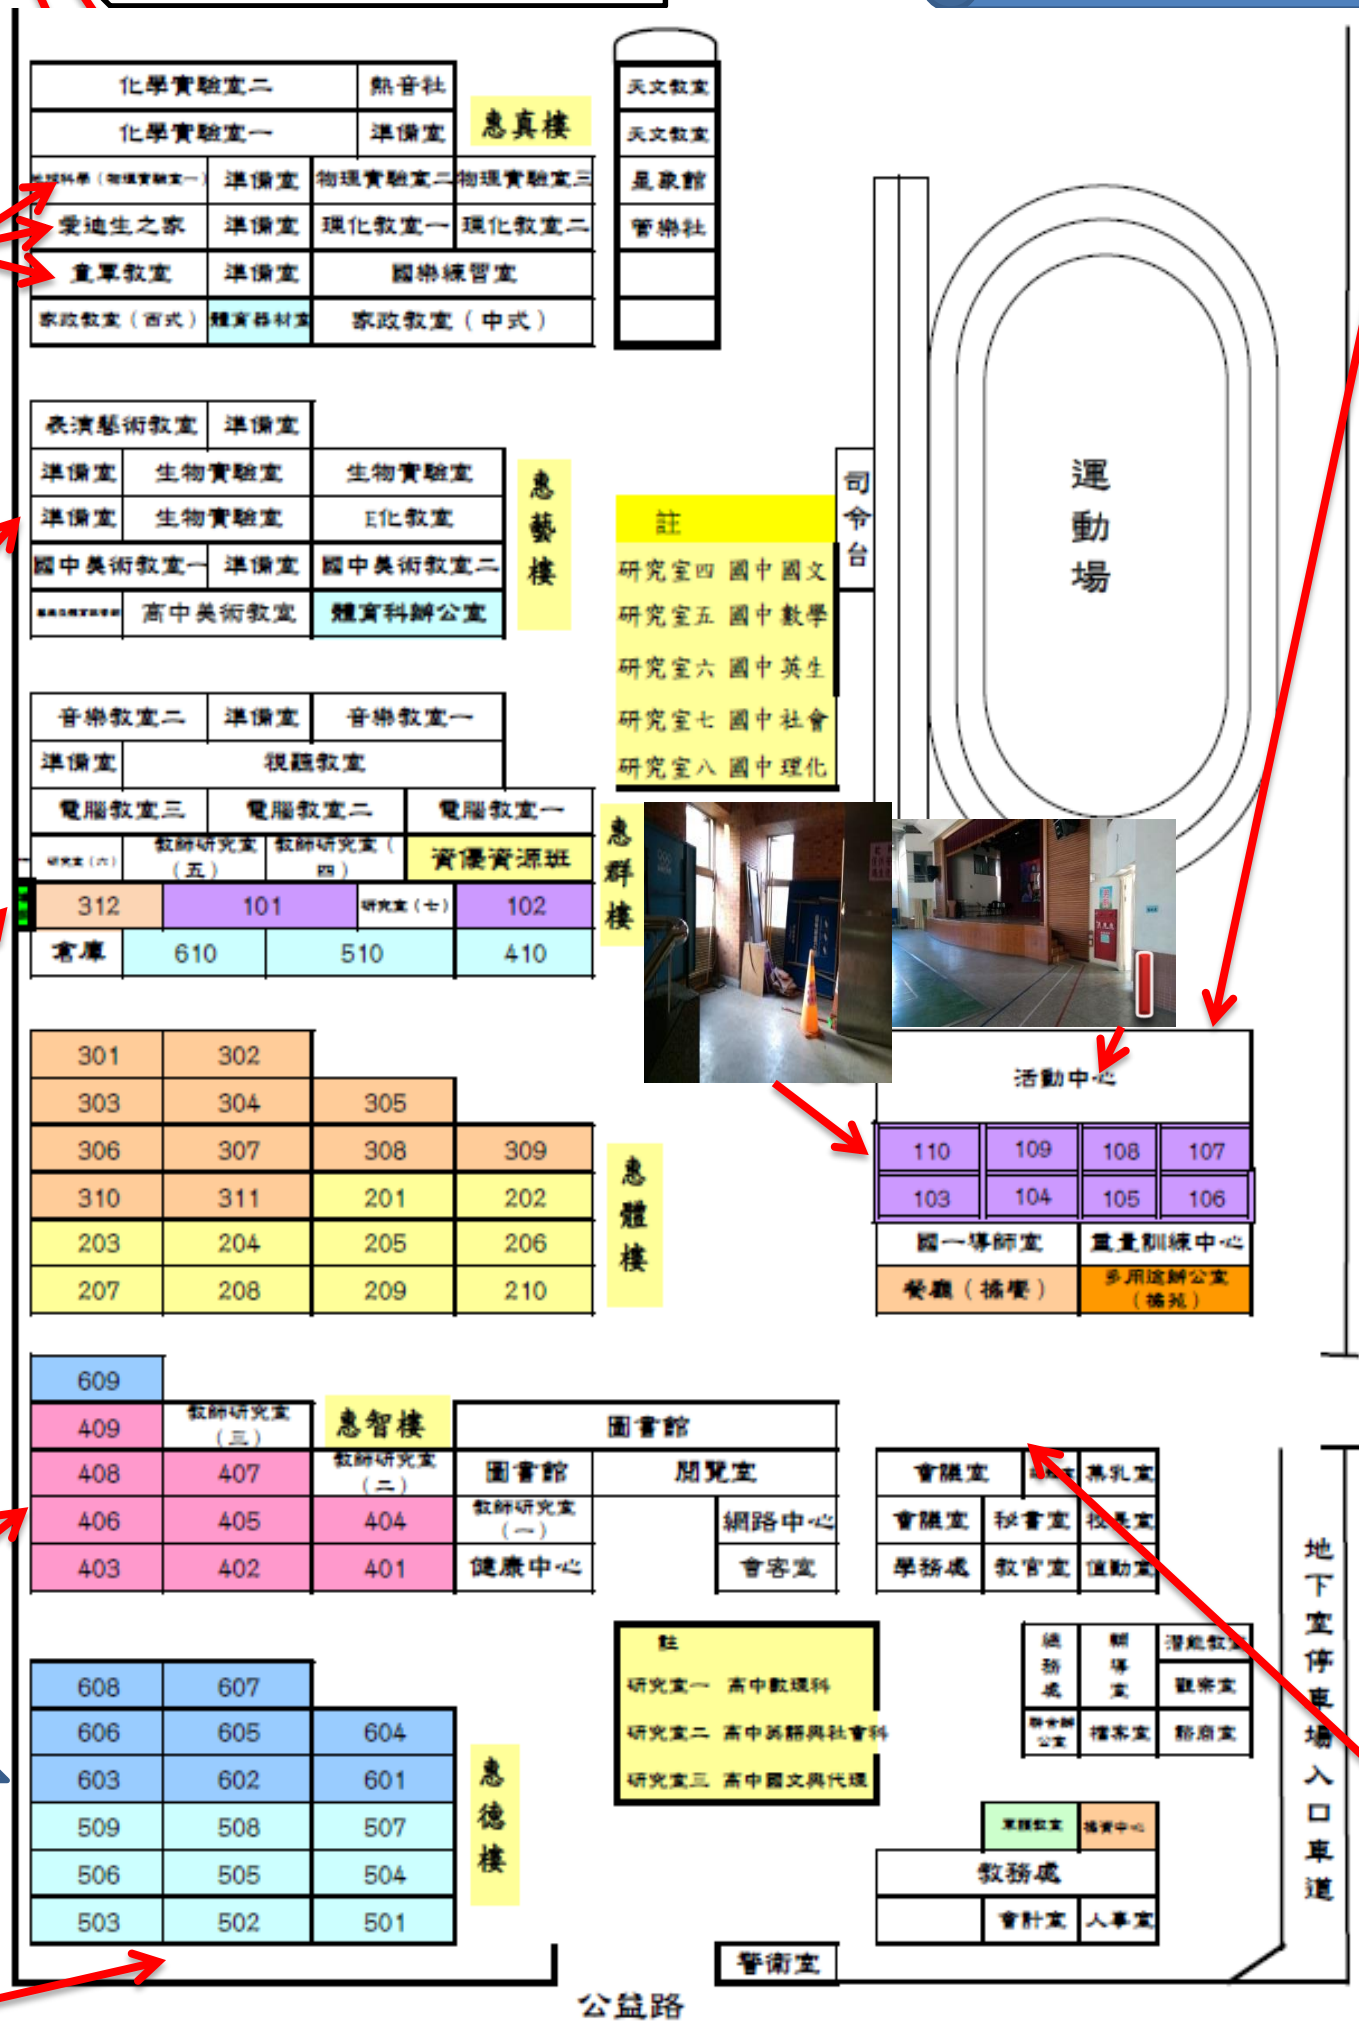

惠文高中校園安全地圖

請所有同學注意下列地點，行經時請注意個人安全或找同學陪伴同行，各棟頂樓請勿前往，以免發生危險，如發現異狀，請立刻向師長及教官反映。

易發生校園危險事件(區域):
A:惠德樓後側 **B:**惠智樓後側 **C:**腳踏車停車棚 **D:** 惠真樓後側 **E:** 惠真樓 2-4 樓女廁
F:惠真樓頂樓 **G:** e 化圖書館進校園圍牆走廊 **H:**活動中心樓梯間 **I:** 活動中心廁所 **J:**活動中心頂樓 **k:**活動中心後側 **L:**圖書館、惠智樓、惠體樓頂樓 **M:**行政大樓頂樓。

- 1.如在校園內發現行為異常人士，請立即告知老師或大門警衛
- 2.如自己感受或其他同學遭外人騷擾或侵犯，請大聲呼叫或設法按最近警鈴
- 3.校園安全維護電話：04-22503928 分機：730、740、138或139